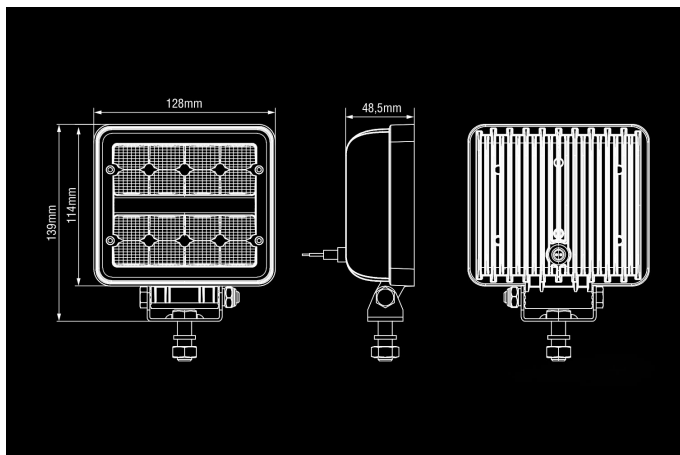

# SAE 24W

9-36V  
16x1.5W Osram LED  
2272lm  
128x114x48mm

## Dimensions