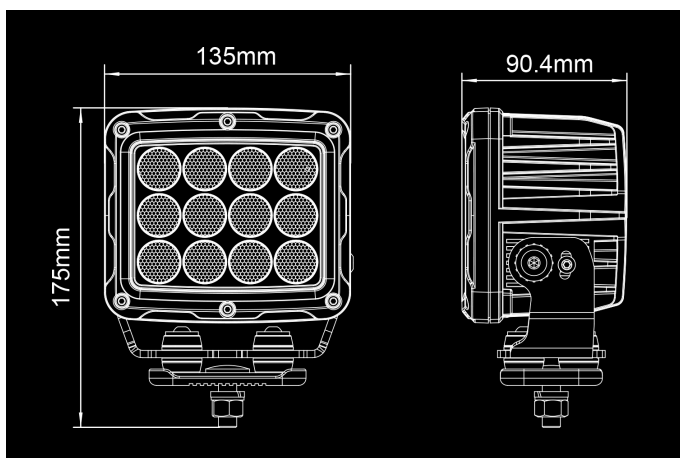

Bullboy 180W

10-30V
36x5W OSRAM
21600lm
5700K
135x175x91mm

Integreeritud DT-pistik. Automaatne temperatuurireguleerimissüsteem reguleerib tule võimsust vahemikus 45 ja 149 vatti, vastavalt tule sisetemperatuurile. Heavy duty roostevabast terasest kinnitusjalg vibratsiooni summutavate kummidega.

Toode

Mõõtmed

Valgusvihk