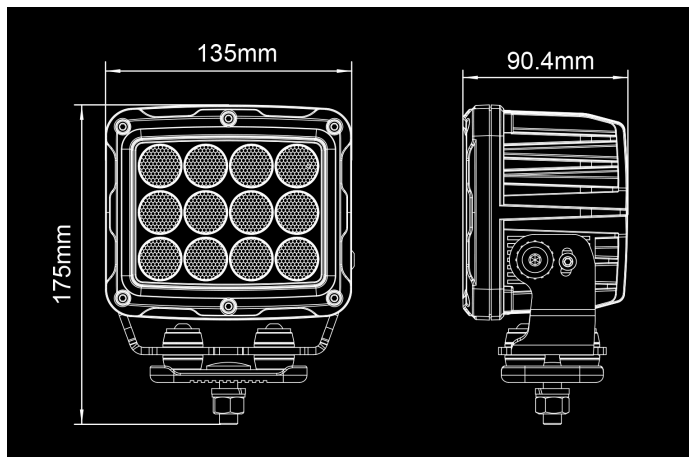

Bullboy 180W

10-30V
36x5W OSRAM
21600lm
5700K
135x175x91mm

Sisäänrakennettu DT-liitäntä.
Automaattinen lämmönhallintajärjestelmä säätelee tehoa välillä 45-149W. ADR.
Tukeva rst-jalusta tärinää vaimentavilla kumeilla.

Tuote

Mitat

Valokuvio