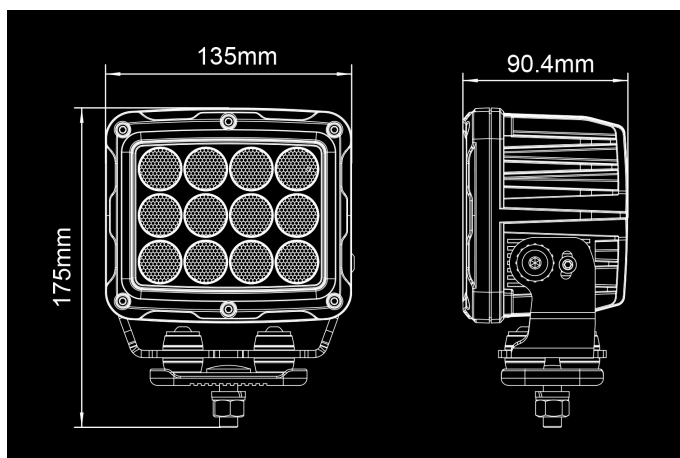

Bullboy 180W

10-30V
36x5W OSRAM
21600lm
5700K
135x175x91mm

Produktas

Dimensions

Pattern