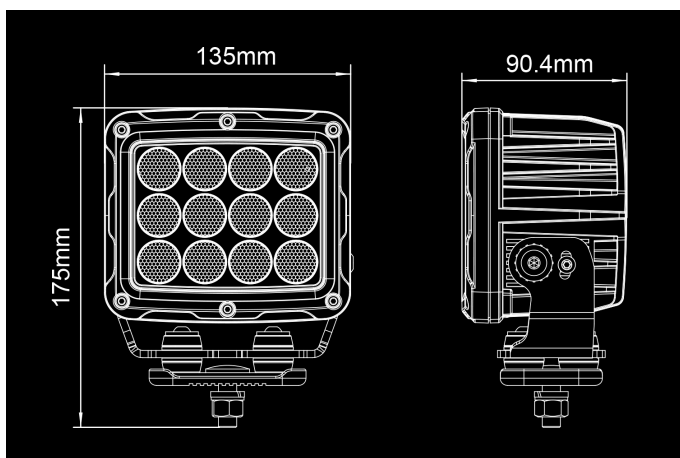

Bullboy 180W

10-30V
36x5W OSRAM
21600lm
5700K
135x175x91mm

Produkt

Dimensjoner

Mønster