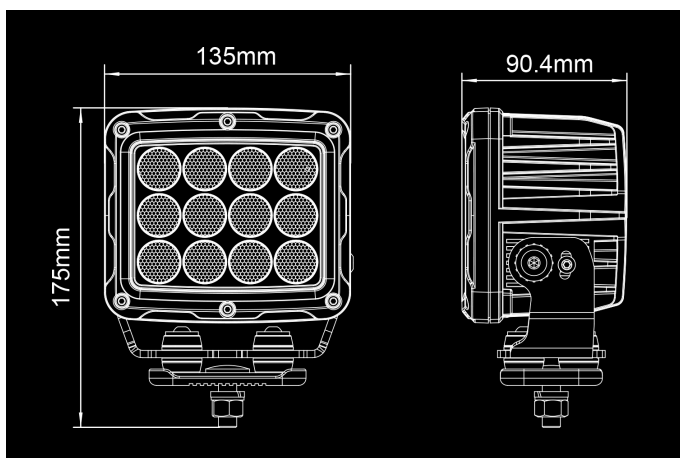

Bullboy 180W

10-30V
36x5W OSRAM
21600lm
5700K
135x175x91mm

Встроенный ДТ-разъем.
Автоматическая система от перегрева регулирует мощность от 45 до 149 Ватт. ADR.C виброустойчивым креплением со встроенными резиновыми стабилизаторами.

Продукт

Размеры

Шаблон