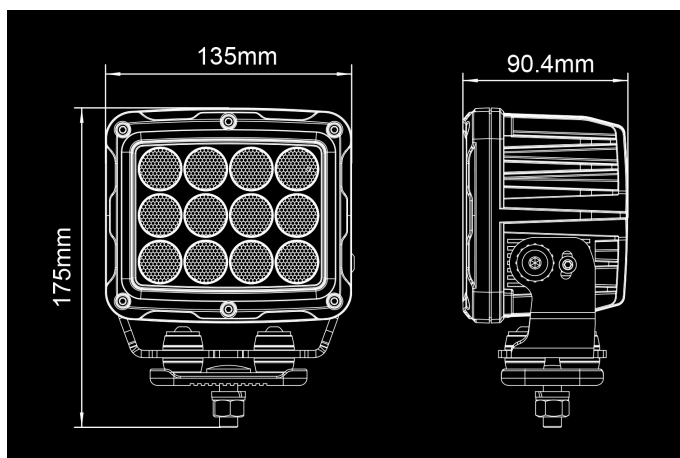

Bullboy 180W

10-30V
36x5W OSRAM
21600lm
5700K
135x175x91mm

Produkt

Mått

Mönster