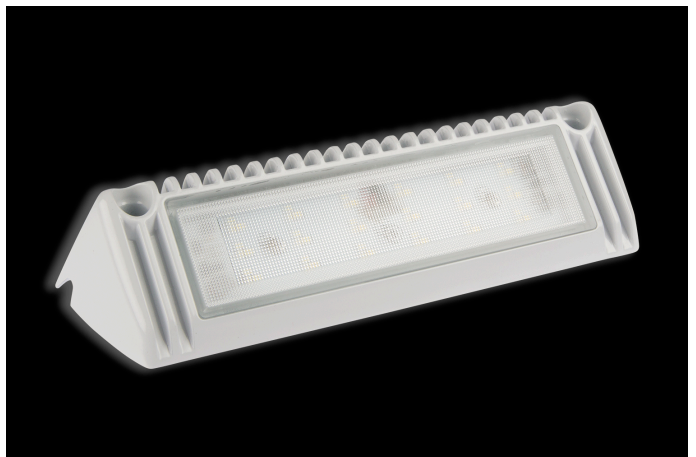

Bullboy 18W

12-24V
18x1W LED
1500lm
5000K
229x68x50mm

Produkt

Mått