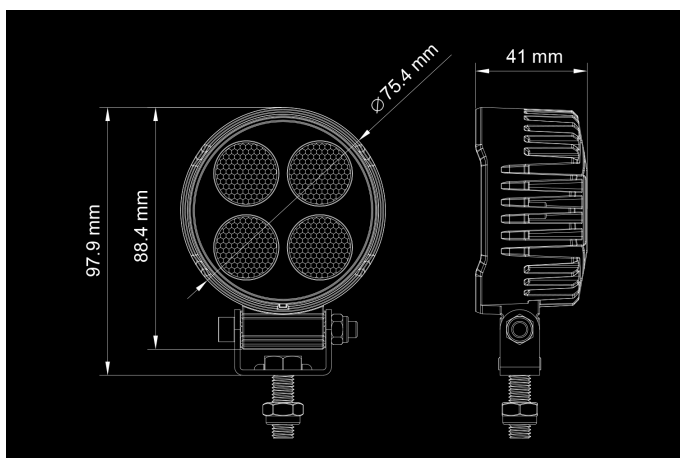

Bullboy 24W

12-36V
4x6W OSRAM S8
2750lm
5700K
76x42x98mm

Integreeritud DT-pistik. Väga kompaktned.

Toode

Mõõtmed

Valgusvihk