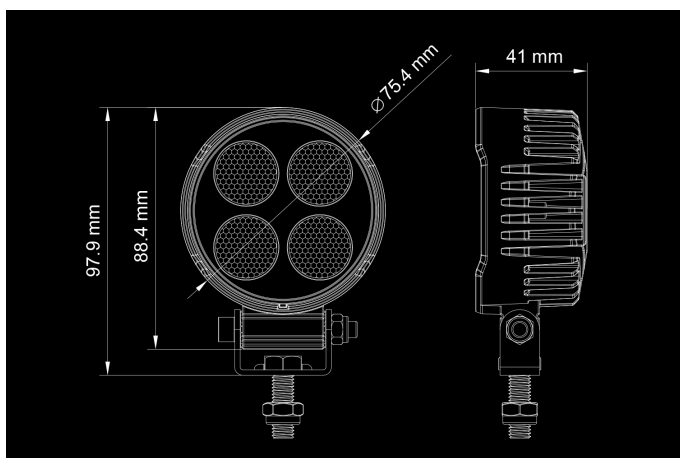

Bullboy 24W

12-36V
4x6W OSRAM S8
2750lm
5700K
76x42x98mm

Produktas

Dimensions

Pattern