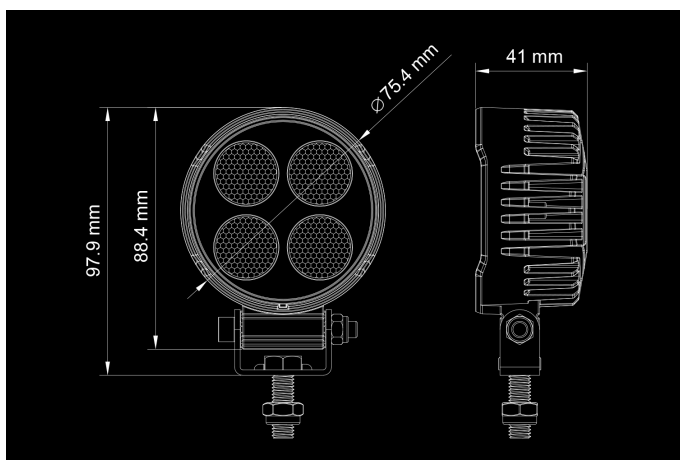

# Bullboy 24W

12-36V  
4x6W OSRAM S8  
2750lm  
5700K  
76x42x98mm

Integrēts DT tipa savienojums. Kompakts izmērs.

## Izmēri