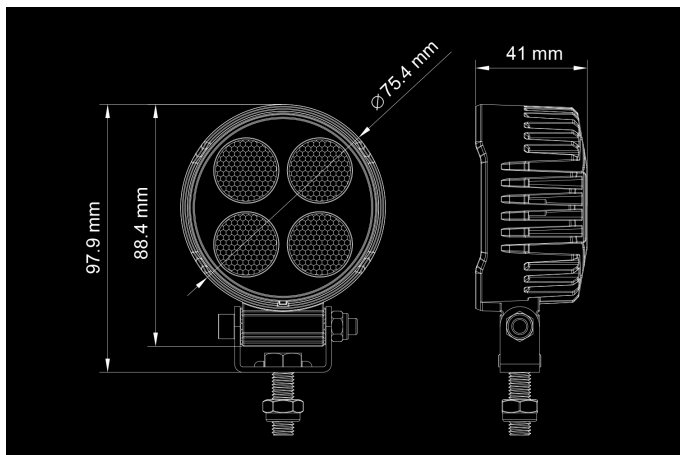

Bullboy 24W

12-36V
4x6W OSRAM S8
2750lm
5700K
76x42x98mm

Produkt

Dimensjoner

Mønster