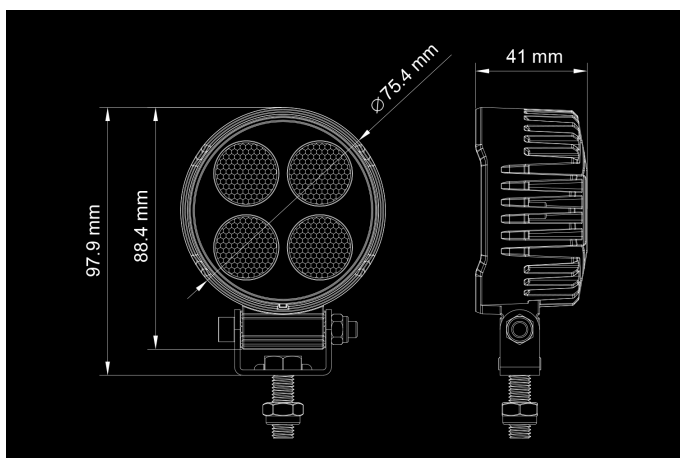

Bullboy 24W

12-36V
4x6W OSRAM S8
2750lm
5700K
76x42x98mm

Встроенный ДТ-разъем. Компактный размер.

Продукт

Размеры

Шаблон