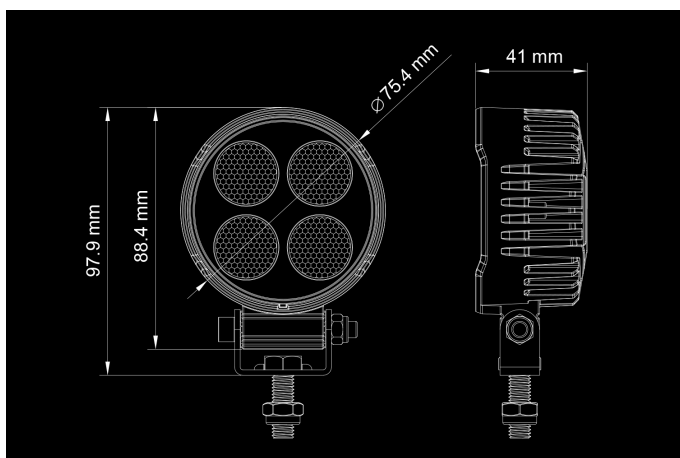

# Bullboy 24W

12-36V  
4x6W OSRAM S8  
2750lm  
5700K  
76x42x98mm

## Mått