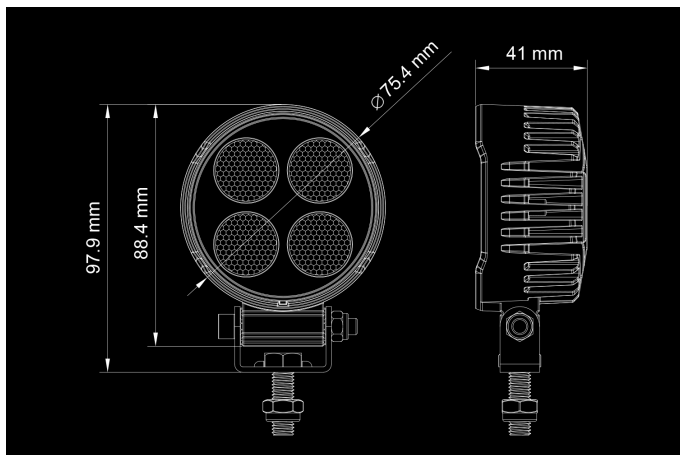

Bullboy 24W

12-36V
4x6W OSRAM S8
2750lm
5700K
76x42x98mm

Sisäänrakennettu DT-liitäntä. Erittäin kompakti koko.

Tuote

Mitat

Valokuvio