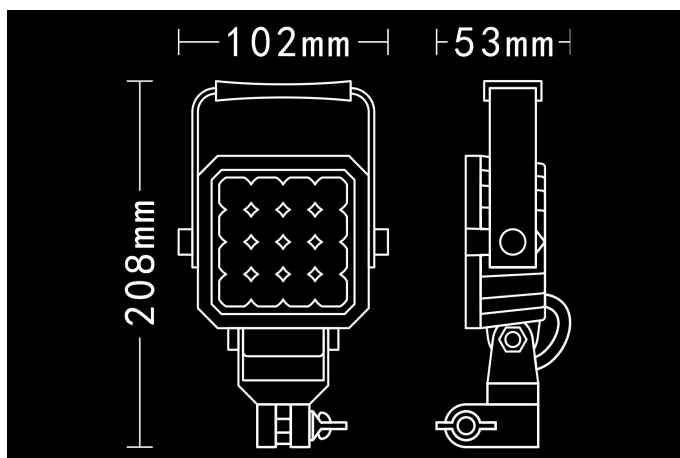

# Bullboy 24W

12-48V  
24x1W PHILIPS  
2250lm  
6000K  
210x210x110mm

DIN-kinnituse ja käepidemega töötuli.

## Mõõtmed