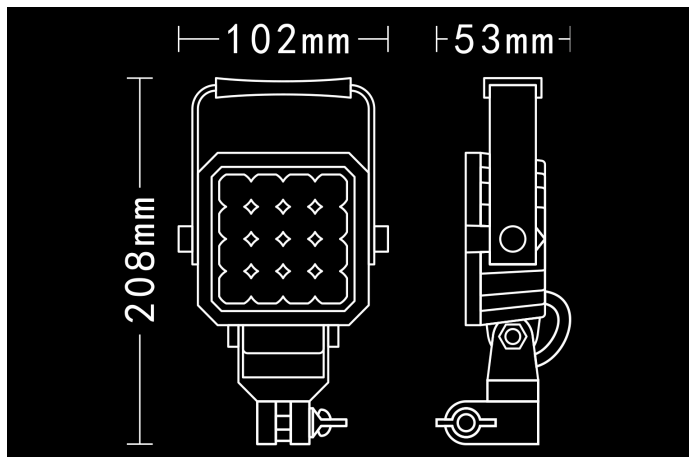

Bullboy 24W

12-48V
24x1W PHILIPS
2250lm
6000K
210x210x110mm

Produkta

Dimensions

Pattern