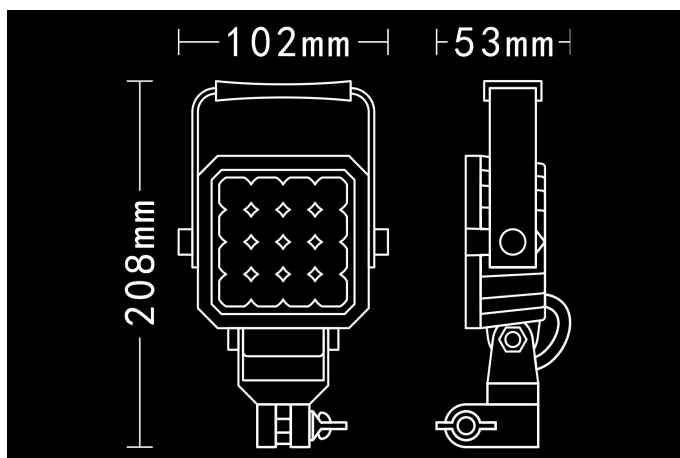

Bullboy 24W

12-48V
24x1W PHILIPS
2250lm
6000K
210x210x110mm

Darba lukturis ar DIN stiprinājumu un rokturi.

Produkts

Izmēri

Gaismas stars