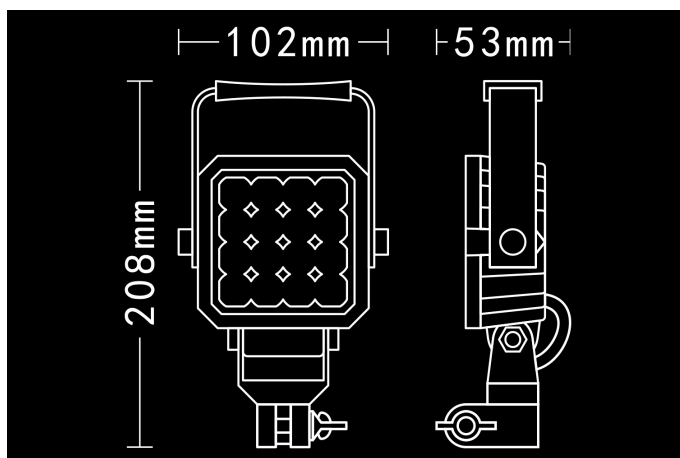

Bullboy 24W

12-48V
24x1W PHILIPS
2250lm
6000K
210x210x110mm

Produkt

Dimensjoner

Mønster