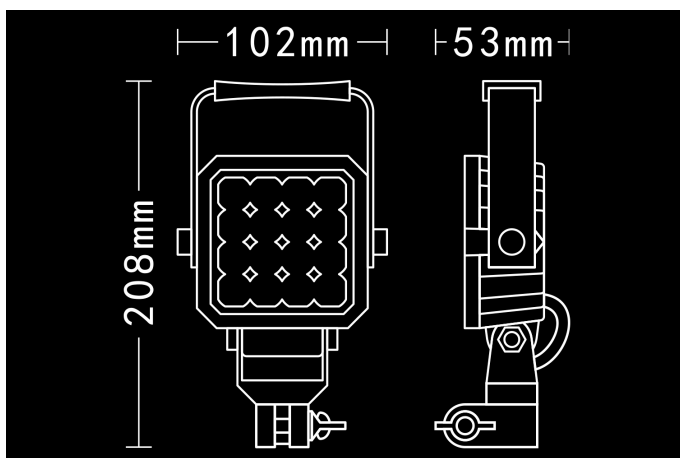

# Bullboy 24W

12-48V  
24x1W PHILIPS  
2250lm  
6000K  
210x210x110mm

С креплением на DIN разъем с ручкой.

## Размеры