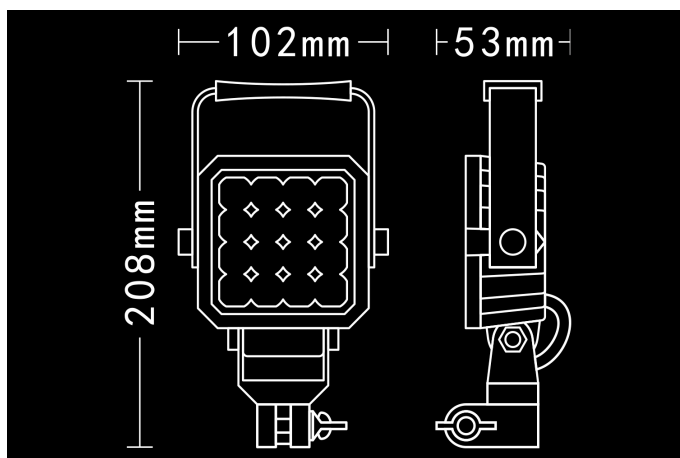

Bullboy 24W

12-48V
24x1W PHILIPS
2250lm
6000K
210x210x110mm

Produkt

Mått

Mönster