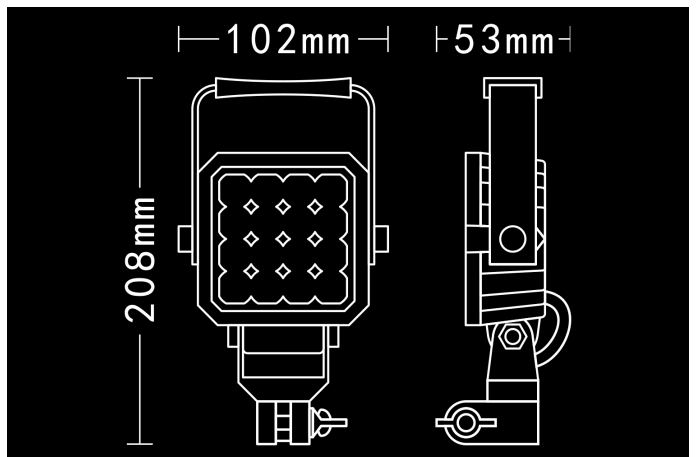

Bullboy 24W

12-48V
24x1W PHILIPS
2250lm
6000K
210x210x110mm

Tappimajakkakiinnitys, kahva.

Tuote

Mitat

Valokuvio