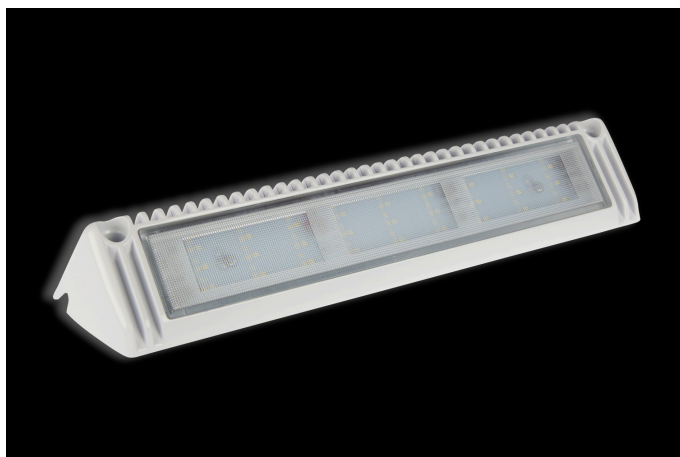

Bullboy 27W

12-24V
27x1W LED
2300lm
5000K
329x68x50mm

Освещение ближней рабочей зоны.
Цвет белый.

Продукт

Размеры