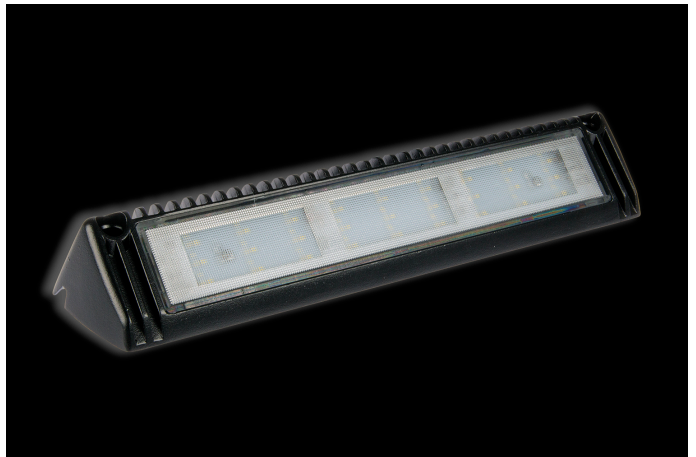

Bullboy 27W

12-24V
27x1W LED
2300lm
5000K
329x68x50mm

Produkt

Dimensjoner