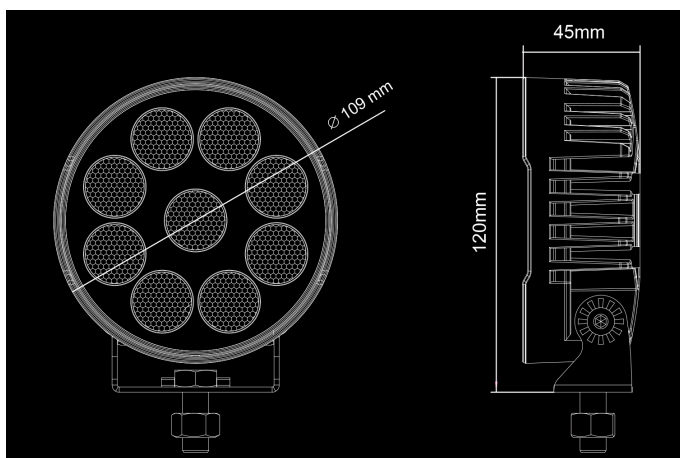

Bullboy 54W

10-30V
9x6W OSRAM
8100lm
5700K
Ø109x120x45mm

Автоматическая система нагрева.
Встроенный ДТ-разъем.

Продукт

Размеры

Шаблон