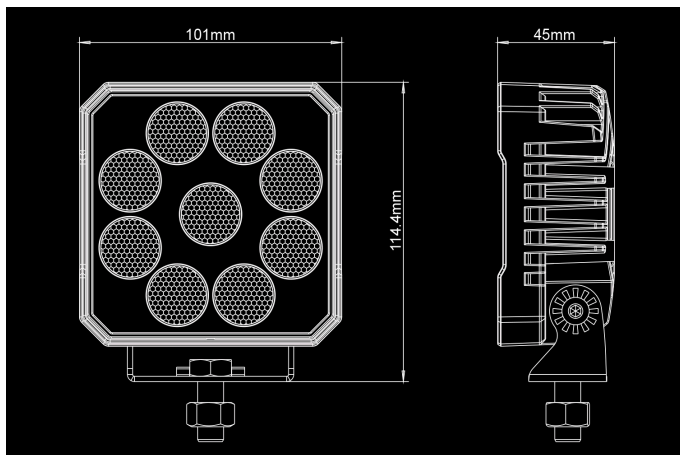

Bullboy 54W

10-30V
9x6W OSRAM
8100lm
5700K
101x115x45mm

Автоматическая система нагрева.
Встроенный ДТ-разъем.

Продукт

Размеры

Шаблон