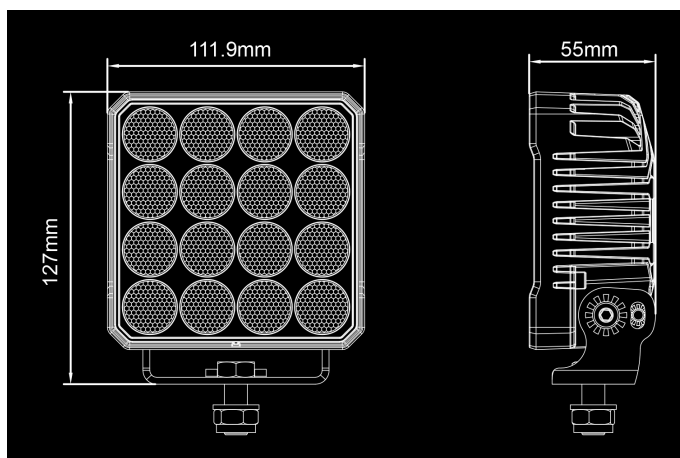

Bullboy 96W

10-30V
16x6W OSRAM
14400lm
5700K
112x55x127mm

Produktas

Dimensions

Pattern