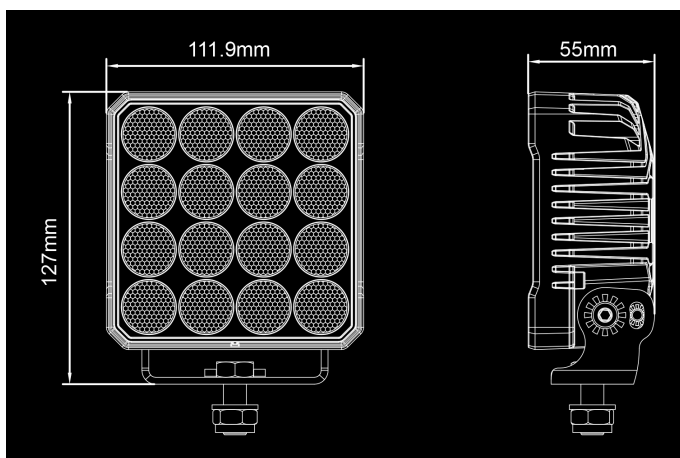

# Bullboy 96W

10-30V  
16x6W OSRAM  
14400lm  
5700K  
112x55x127mm

Автоматическая система нагрева.  
Встроенный ДТ-разъем.

## Размеры