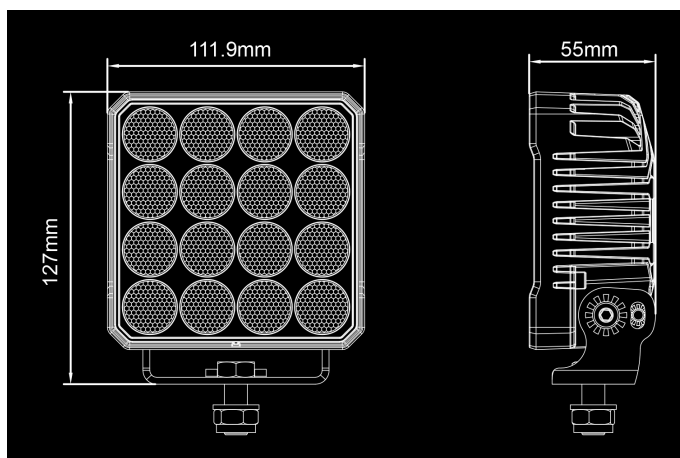

# Bullboy 96W

10-30V  
16x6W OSRAM  
14400lm  
5700K  
112x55x127mm

## Mått