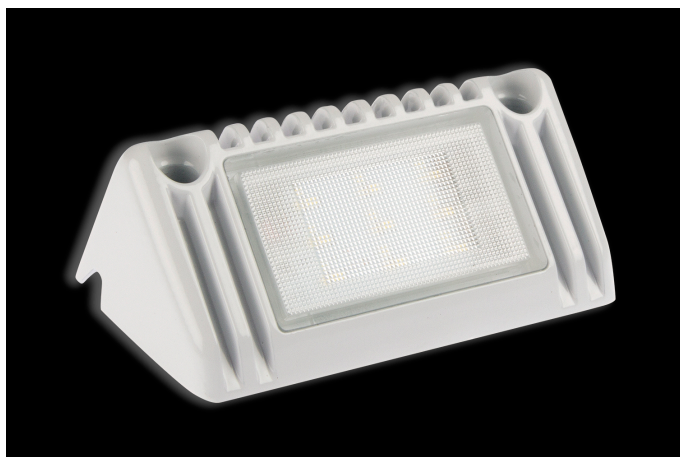

Bullboy 9W

12-24V
9x1W LED
770lm
5000K
129x68x50mm

Scenetuli lähipiirkonna valgustamiseks.
Valge.

Toode

Mõõtmed