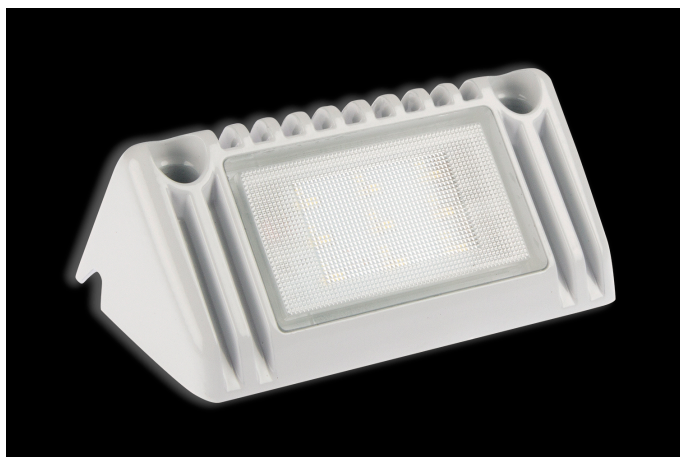

Bullboy 9W

12-24V
9x1W LED
770lm
5000K
129x68x50mm

Tuvējā darba laukuma izgaismošanai.
Balts korpuss.

Produkts

Izmēri