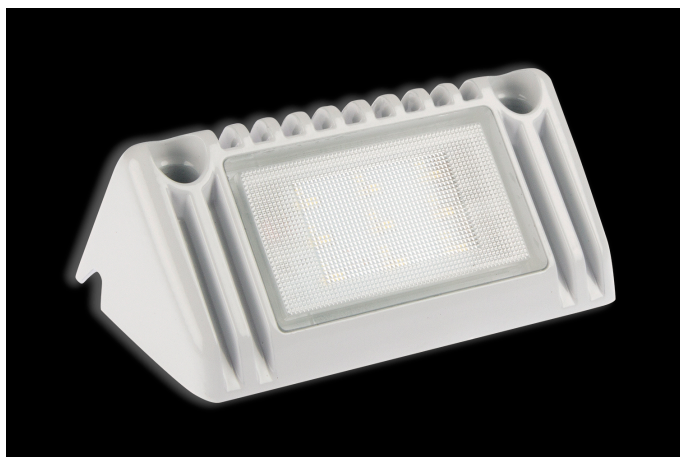

Bullboy 9W

12-24V
9x1W LED
770lm
5000K
129x68x50mm

Освещение ближней рабочей зоны.
Цвет белый.

Продукт

Размеры