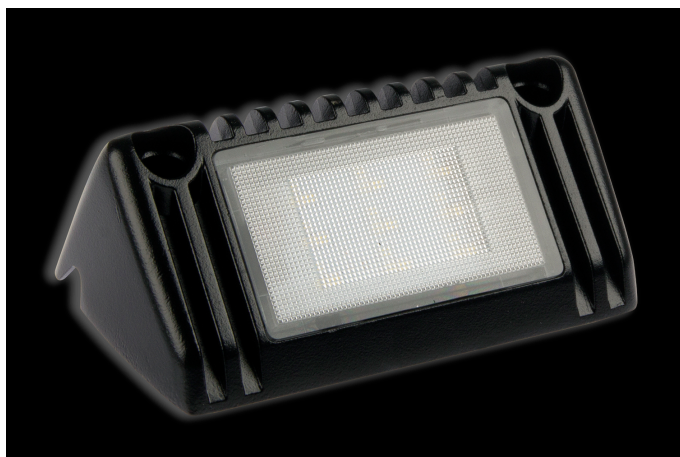

Bullboy 9W

12-24V
9x1W LED
770lm
5000K
129x68x50mm

Scenetuli lähipiirkonna valgustamiseks.
Must.

Toode