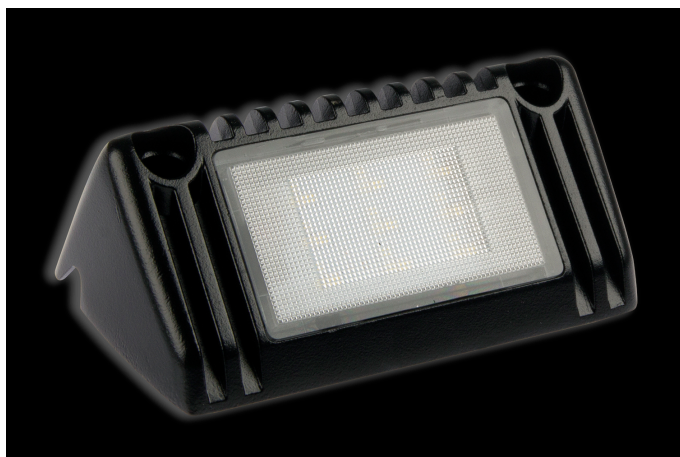

Bullboy 9W

12-24V
9x1W LED
770lm
5000K
129x68x50mm

Tuvējā darba laukuma izgaismošanai.
Meln korpus.

Produkts

Izmēri