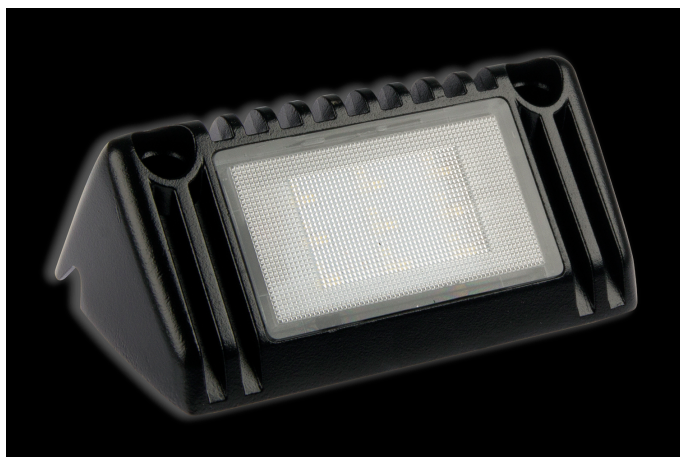

# Bullboy 9W

12-24V  
9x1W LED  
770lm  
5000K  
129x68x50mm

Освещение ближней рабочей зоны.  
Цвет черный.

## Размеры