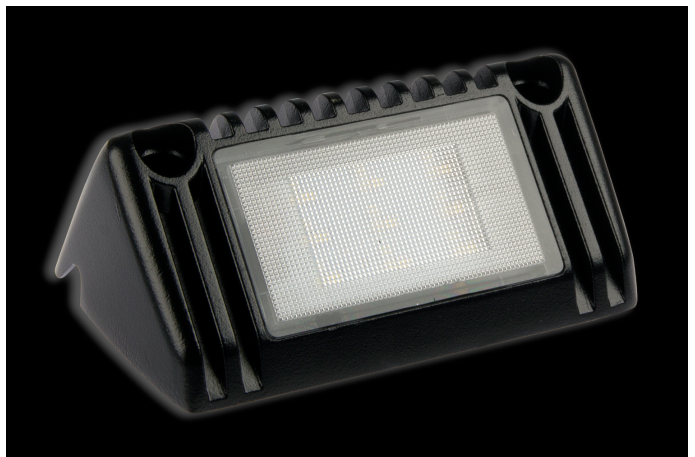

Bullboy 9W

12-24V
9x1W LED
770lm
5000K
129x68x50mm

Skenevalo lähialueen valaisuun. Musta.

Tuote