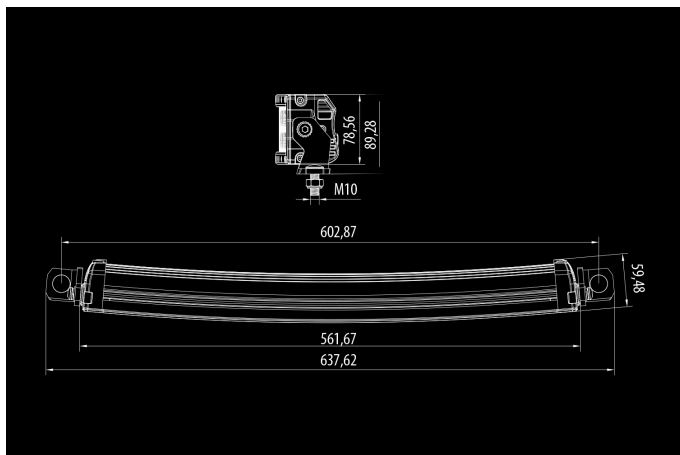

Bullpro 200W

10-30V
40x5W OSRAM
24000lm
6000K
562x90x60mm

Professionaalseks kasutamiseks mõeldud grafiithall tulepaneel. Vastupidav alumiiniumkorpus ja polükarbonaatklaas kombineeritud uusima Osram LED tehnoloogiaga. Kergelt kaardus paneel annab tulele stiilse välimuse ning, võrreldes sirge mudeliga, laiema vihu.

Toode

Mõõtmed

Valgusvihk