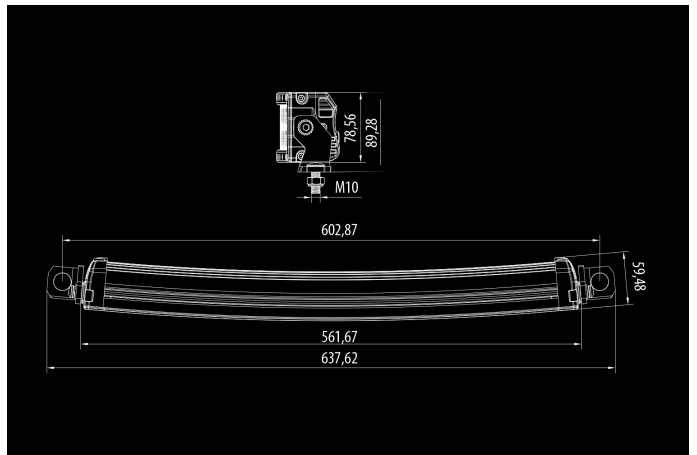

# Bullpro 200W

10-30V  
40x5W OSRAM  
24000lm  
6000K  
562x90x60mm

## Dimensions