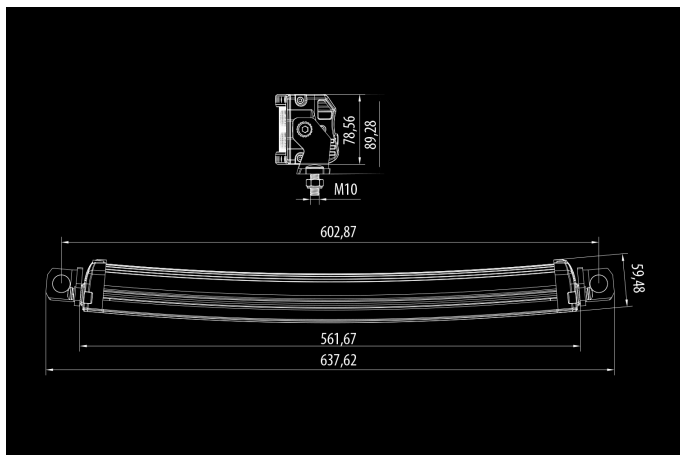

# Bullpro 200W

10-30V  
40x5W OSRAM  
24000lm  
6000K  
562x90x60mm

Grafīta pelēkas krāsas darba lukturu panelis- paredzēts profesionālai lietošanai. Tā ražošanā pielieto stingru alumīnija korpusu un polikarbonāta lēcu apvienojumā ar jaunāko Osram LED tehnoloģiju. Nedaudz izliekts panelis piešķir lukturim stilīgu izskatu un piedāvā plašāku gaismas joslu, salīdzinot ar taisno modeli.

## Izmēri