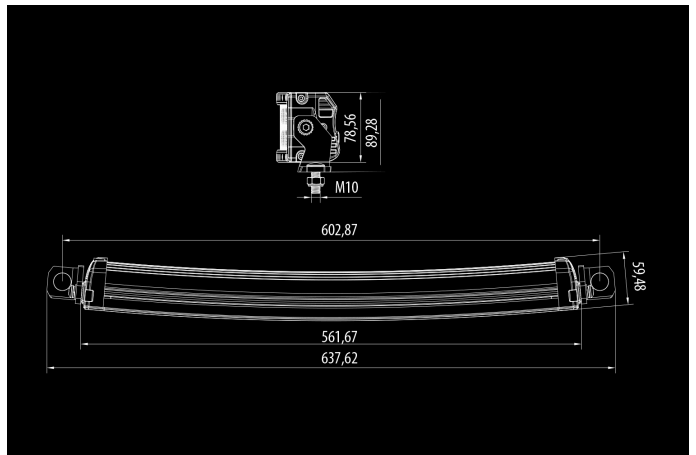

Bullpro 200W

10-30V
40x5W OSRAM
24000lm
6000K
562x90x60mm

Produkt

Dimensjoner

Mønster