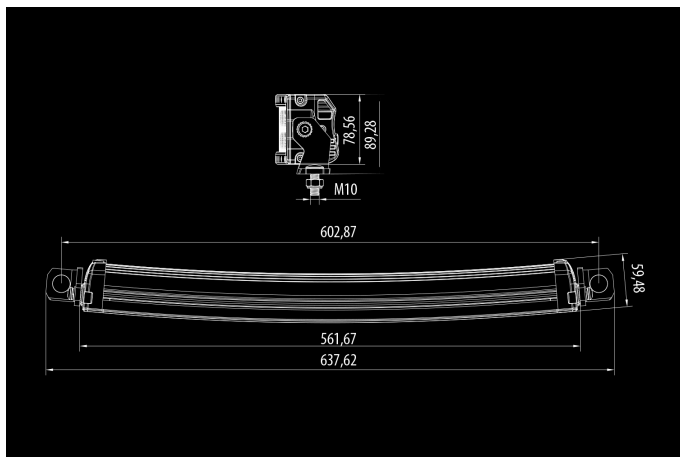

Bullpro 200W

10-30V
40x5W OSRAM
24000lm
6000K
562x90x60mm

Световая балка рабочего света, серого цвета, разработана для профессионалов. Крепкая алюминиевая рама с линзой из поликарбоната изготовленная с использованием новейшей технологий от OSRAM. Световая балка слегка изогнута для достижения современного дизайна и рассеивания светового потока.

Продукт

Размеры

Шаблон