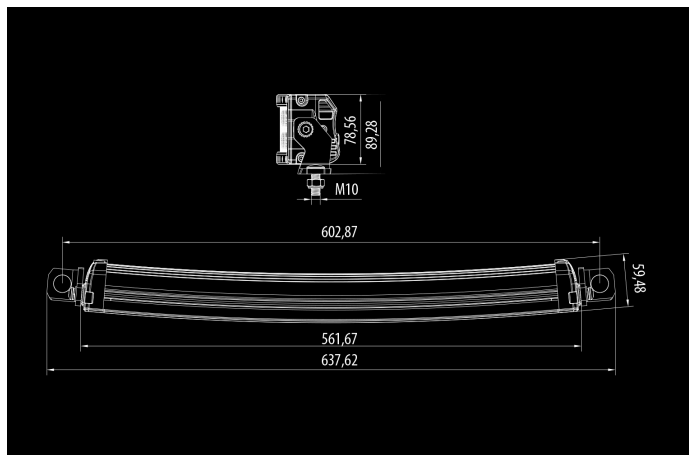

# Bullpro 200W

10-30V  
40x5W OSRAM  
24000lm  
6000K  
562x90x60mm

## Mått