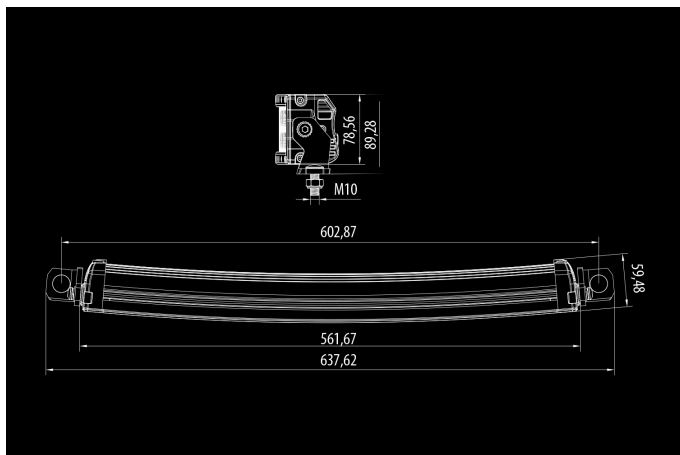

Bullpro 200W

10-30V
40x5W OSRAM
24000lm
6000K
562x90x60mm

Grafiitinharmaa työvalopaneeli on tarkoitettu ammattikäyttöön. Valossa kestävä alumiinirunko ja polykarbonaattilinsi yhdistyvät viimeisimpään Osram led-tekniikkaan. Hieman kaareva paneeli näyttää tyylikkäältä ja tarjoaa suoraa vaihtoehtoa leveämmän valokuvion.

Tuote

Mitat

Valokuvio