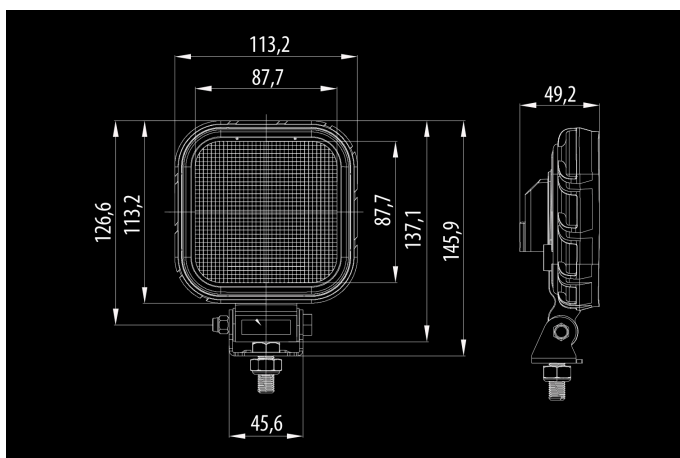

# Bullpro 20W

12-36V  
13x1.5W PHILIPS  
1284lm  
5700K  
114x146x52mm

Spetsiaalse soojusjaotusega  
plastikkorpus. Integreeritud DT-pistik.  
ADR, R23 sertifikaadid.

## Mõõtmed