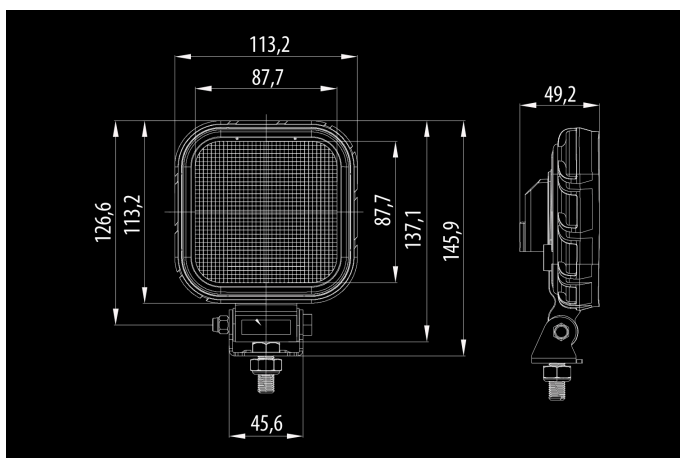

Bullpro 20W

12-36V
13x1.5W PHILIPS
1284lm
5700K
114x146x52mm

Produktas

Dimensions

Pattern