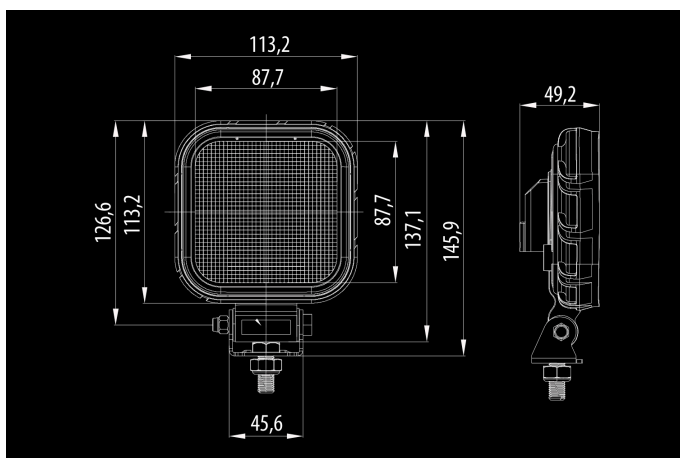

Bullpro 20W

12-36V
13x1.5W PHILIPS
1284lm
5700K
114x146x52mm

Īpašs siltumu kļiedējošs plastmasas korpuss. Integrēts DT tipa savienojums. ADR, R23 sertifikāti.

Produkts

Izmēri

Gaismas stars