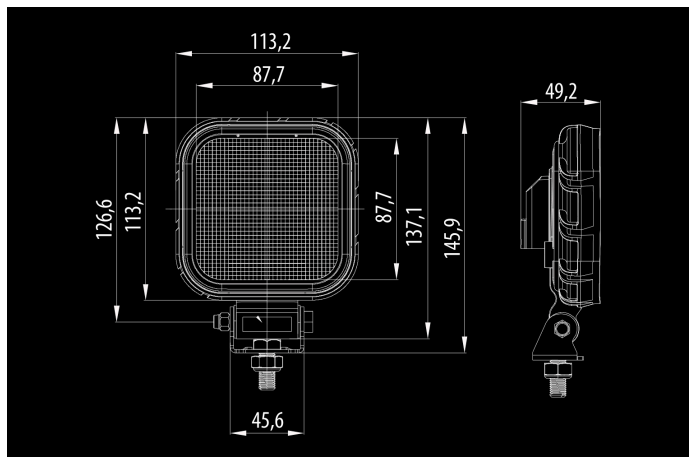

Bullpro 20W

12-36V
13x1.5W PHILIPS
1284lm
5700K
114x146x52mm

Produkt

Dimensjoner

Mønster