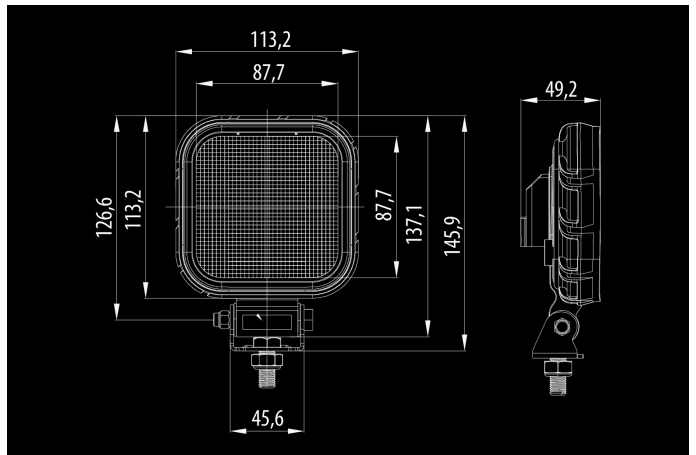

# Bullpro 20W

12-36V  
13x1.5W PHILIPS  
1284lm  
5700K  
114x146x52mm

## Mått