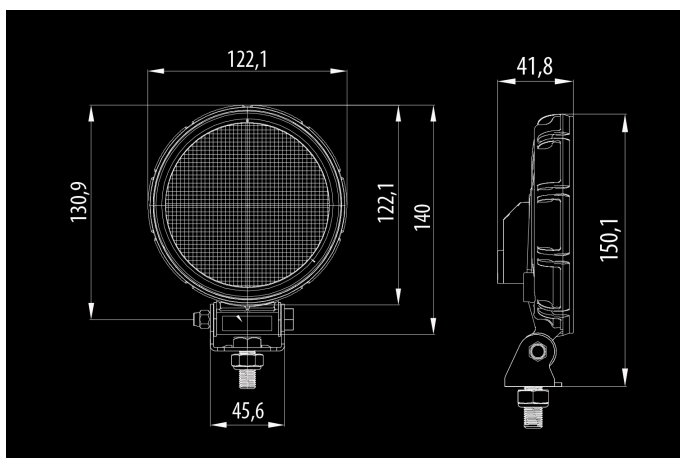

Bullpro 21W

12-36V
14x1.5W PHILIPS
1350lm
5700K
Ø122x150x45mm

Spetsiaalse soojusjaotusega
plastikkorpus. Integreeritud DT-pistik.
ADR, R23 sertifikaadid.

Toode

Mõõtmed

Valgusvihk