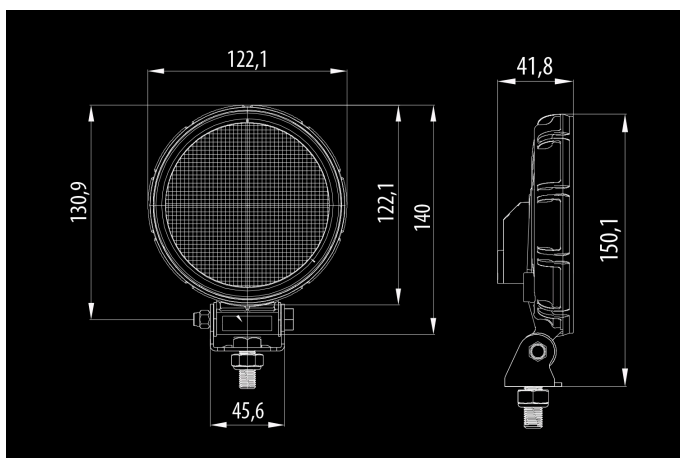

Bullpro 21W

12-36V
14x1.5W PHILIPS
1350lm
5700K
Ø122x150x45mm

Produktas

Dimensions

Pattern